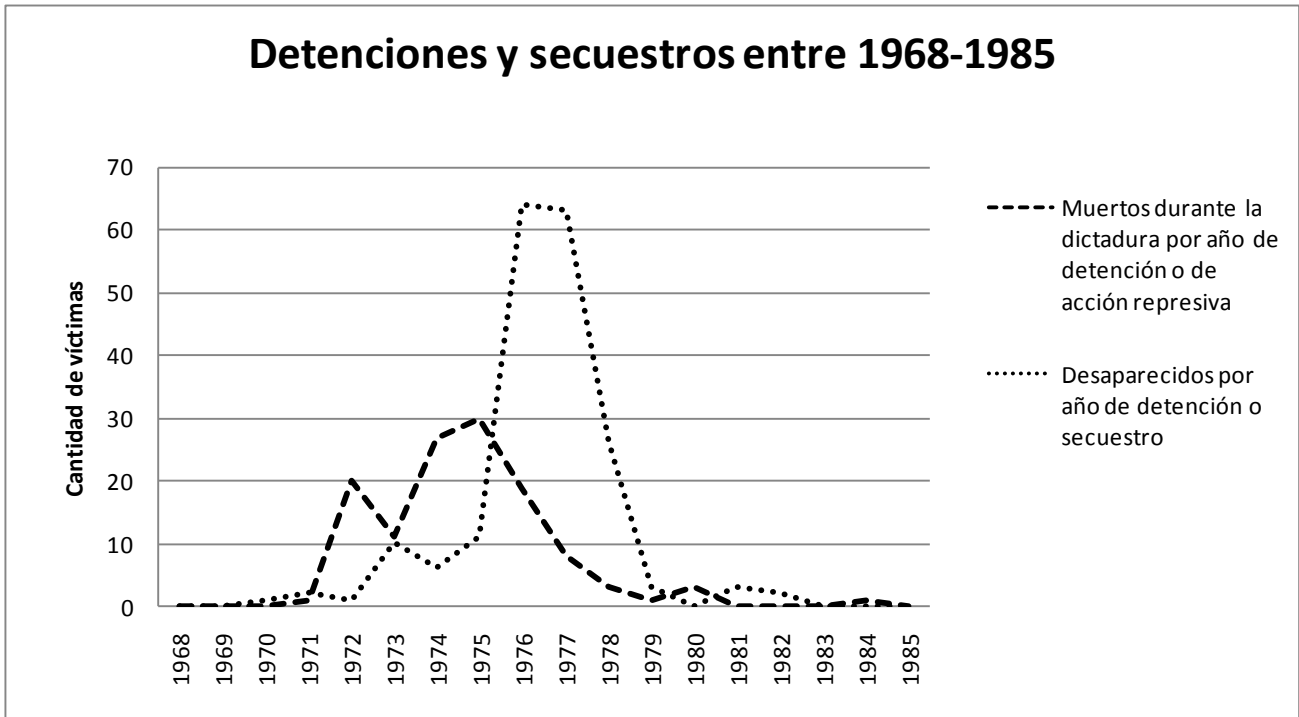

### Detenidos Desaparecidos y Asesinados Políticos.

Detenciones y secuestros entre 1968-1985.		
Años	Muertos durante la dictadura por año de detención o de acción represiva	Desaparecidos por año de detención o secuestro
1968	0	0
1969	0	0
1970	0	1
1971	1	2
1972	20	1
1973	11	10
1974	27	6
1975	30	11
1976	19	64
1977	8	63
1978	3	26
1979	1	3
1980	3	0
1981	0	3
1982	0	2
1983	0	0
1984	1	0
1985	0	0
Totales	124	192